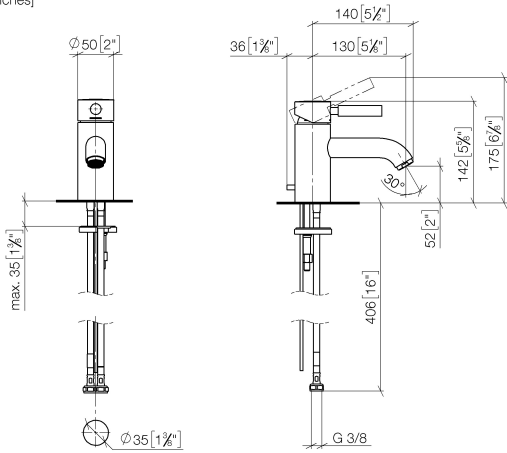

EDITION PRO GRANDE Miscelatore monocomando lavabo con piletta - Cromato

33 502 626

- sporgenza 130 mm
- bocca fissa
- Getto circolare con aria
- altezza rubinetteria 142 mm
- altezza fino al rompigitto 52 mm
- diametro foro 35 mm
- 2x tubo flessibile di mandata M 10 x 1 avvitato, tenuta controllata
- portata max 7 l/min
- senza piombo

33 502 626
mm [inches]

Diagramma di portata

Certificati

WRAS_1805123. LGA_9389.

EDITION PRO GRANDE Miscelatore monocomando lavabo con piletta - Cromato

33 502 626

Elenco delle parti di ricambio

| N. | Codice articolo | Denominazione | Quantità necessaria | Tempo di produzione |
|----|--------------------|---------------------|---------------------|---------------------|
| 1 | 90 20 62 047 00-00 | manopola | 1 | 10 |
| 2 | 09 28 30 016-00 | copertura | 1 | 10 |
| 3 | 09 14 10 134 90 | guarnizione | 1 | 2 |
| 4 | 90 15 05 045 00 90 | cartuccia | 1 | 2 |
| 5 | 09 14 10 003 90 | guarnizione | 1 | 2 |
| 6 | 09 24 04 025 10 90 | ugello | 1 | 2 |
| 7 | 90 31 11 030 00 90 | perno | 1 | 2 |
| 8 | 09 11 06 063 10-00 | bocca di erogazione | 1 | 10 |
| 9 | 90 23 01 118 01-00 | rompigetto | 1 | 10 |
| 11 | 04 20 62 030 80-00 | astina | 1 | 10 |
| 12 | 09 20 62 030-00 | manopola | 1 | 10 |
| 13 | 09 31 09 080-00 | astina | 1 | 10 |
| 14 | 04 30 04 104 00 90 | flessibile | 2 | 2 |
| 15 | 04 30 11 038 00 90 | set di fissaggio | 1 | 2 |
| 16 | 09 31 11 012 90 | perno | 1 | 2 |
| 17 | 90 11 01 001 00-00 | scarico | 1 | 10 |