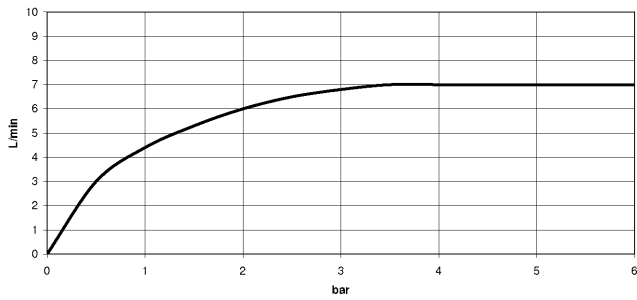

33 502 626
mm [inches]

Diagramma di portata

Certificati

WRAS_1805123. LGA_9389.

EDITION PRO GRANDE Miscelatore monocomando lavabo con piletta - Cromato

33 502 626

Elenco delle parti di ricambio

| N. | Codice articolo | Denominazione | Quantità necessaria | Tempo di produzione |
|----|--------------------|---------------------|---------------------|---------------------|
| 1 | 90 20 62 047 00-00 | manopola | 1 | 10 |
| 2 | 09 28 30 016-00 | copertura | 1 | 10 |
| 3 | 09 14 10 134 90 | guarnizione | 1 | 2 |
| 4 | 90 15 05 045 00 90 | cartuccia | 1 | 2 |
| 5 | 09 14 10 003 90 | guarnizione | 1 | 2 |
| 6 | 09 24 04 025 10 90 | ugello | 1 | 2 |
| 7 | 90 31 11 030 00 90 | perno | 1 | 2 |
| 8 | 09 11 06 063 10-00 | bocca di erogazione | 1 | 10 |
| 9 | 90 23 01 118 01-00 | rompigetto | 1 | 10 |
| 11 | 04 20 62 030 80-00 | astina | 1 | 10 |
| 12 | 09 20 62 030-00 | manopola | 1 | 10 |
| 13 | 09 31 09 080-00 | astina | 1 | 10 |
| 14 | 04 30 04 104 00 90 | flessibile | 2 | 2 |
| 15 | 04 30 11 038 00 90 | set di fissaggio | 1 | 2 |
| 16 | 09 31 11 012 90 | perno | 1 | 2 |
| 17 | 90 11 01 001 00-00 | scarico | 1 | 10 |