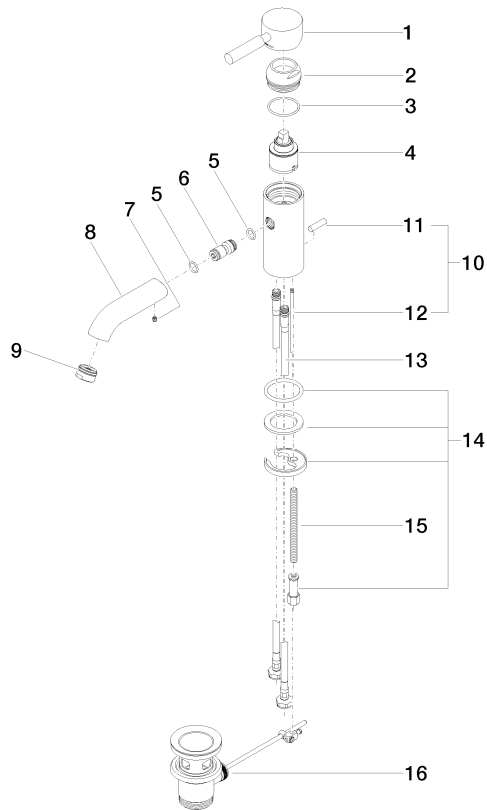

EDITION PRO GRANDE Miscelatore monocomando lavabo con piletta - Cromato

33 502 626

- sporgenza 130 mm
- bocca fissa
- Getto circolare con aria
- altezza rubinetteria 142 mm
- altezza fino al rompigitto 52 mm
- diametro foro 35 mm
- 2x tubo flessibile di mandata M 10 x 1 avvitato, tenuta controllata
- portata max 7 l/min
- senza piombo

33 502 626
mm [inches]

Diagramma di portata

Certificati

WRAS_1805123. LGA_9389.

EDITION PRO GRANDE Miscelatore monocomando lavabo con piletta - Cromato

33 502 626

Elenco delle parti di ricambio

| N. | Codice articolo | Denominazione | Quantità necessaria | Tempo di produzione |
|----|--------------------|---------------------|---------------------|---------------------|
| 1 | 90 20 62 047 00-00 | manopola | 1 | 10 |
| 2 | 09 28 30 016-00 | copertura | 1 | 10 |
| 3 | 09 14 10 134 90 | guarnizione | 1 | 2 |
| 4 | 90 15 05 045 00 90 | cartuccia | 1 | 2 |
| 5 | 09 14 10 003 90 | guarnizione | 1 | 2 |
| 6 | 09 24 04 025 10 90 | ugello | 1 | 2 |
| 7 | 90 31 11 030 00 90 | perno | 1 | 2 |
| 8 | 09 11 06 063 10-00 | bocca di erogazione | 1 | 10 |
| 9 | 90 23 01 118 01-00 | rompigetto | 1 | 10 |
| 11 | 04 20 62 030 80-00 | astina | 1 | 10 |
| 12 | 09 20 62 030-00 | manopola | 1 | 10 |
| 13 | 09 31 09 080-00 | astina | 1 | 10 |
| 14 | 04 30 04 104 00 90 | flessibile | 2 | 2 |
| 15 | 04 30 11 038 00 90 | set di fissaggio | 1 | 2 |
| 16 | 09 31 11 012 90 | perno | 1 | 2 |
| 17 | 90 11 01 001 00-00 | scarico | 1 | 10 |